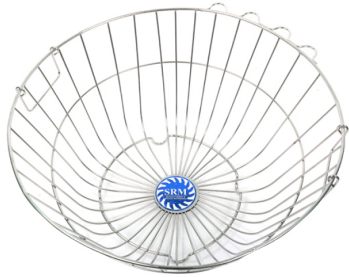

( Plate 6 )

**Kitchen Rack Square Leg**

( 4 Step )

( 3 Step )

( 2 Step )

**Corner Stand ( 3 ) Size**

**Bottle Stand ( 3 ) Size**

**( PA ) Model Kitchen Rack**

( 2 Step )

( 3 Step )

( 4 Step )

**Andhra Stand**

**MP Stand**

**SRM Poori Pressing**

**SRM Koodai**

(BIG)

(MEDIUM)

(SMALL)

**Kambi Koodai (3)Size**

(BIG)

(MEDIUM)

(SMALL)

(BIG)

(MEDIUM)

**SRM Pipe Koodai Round**

(MEDIUM)

(BIG)

**SRM Pipe Koodai Square**

(BIG)

(MEDIUM)

**SRM Oval Koodai**

(4 Step)